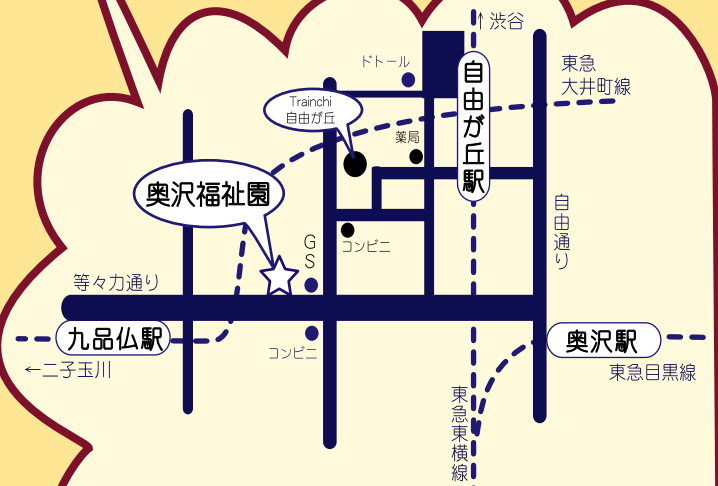

日時:10月28日(土)

10:30~15:00

(模擬店・体験、ゲームコーナーは14:00までに終了)

〒158-0083

東京都世田谷区奥沢6-29-2

Tel:03-5758-3546

*東急東横線・大井町線 自由が丘駅
正面口・南口より徒歩7分

*東急大井町線 九品仏駅より徒歩5分

*東急バス 園02系統「奥沢6丁目」下車すぐ