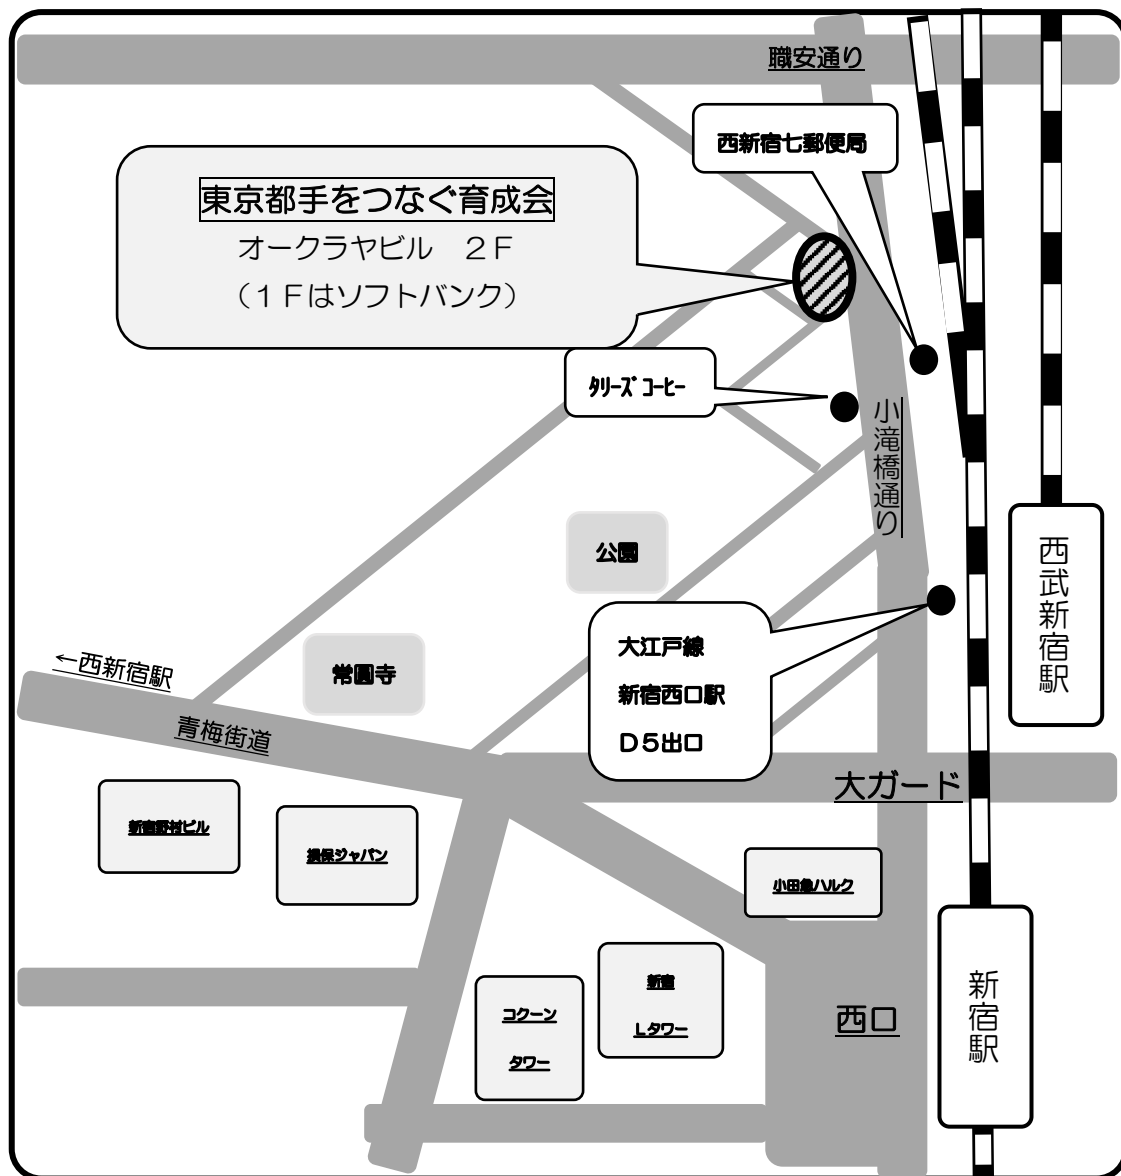

JR・小田急・京王・東京メトロ丸の内線 各線:新宿駅 西口より徒歩 約10分

西武新宿線:西武新宿駅 より徒歩 約8分

都営大江戸線:新宿西口駅 D5出口より徒歩 5分

東京メトロ丸の内線:西新宿駅 より徒歩 約10分